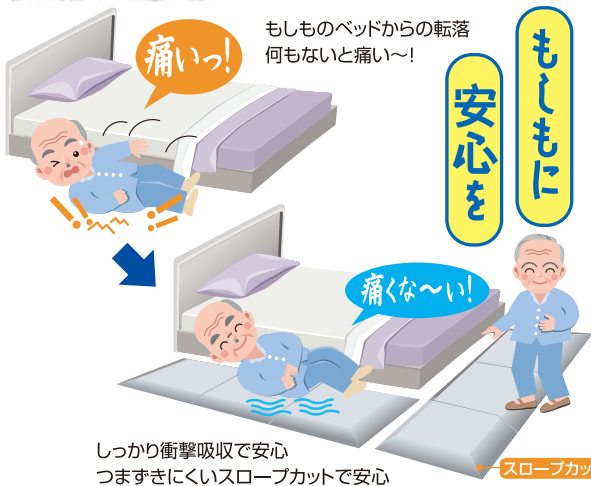

お尻が安定するから
座り心地がいい♡

価格：5,000円(税抜)

W(両面ズレない)で便利

ズレない **クッション 両面 R**

- 合成ゴム(SBR)の使用(両面)で、滑りにくくピタッと動かないクッションです。
- 座面は安心の前ズレ防止!!
- 丸洗いOK!!
- 厚さ5cmのウレタンフォームで快適な座り心地です。

価格：4,500円(税抜)

1人での立ち上がりをサポート…

ズレない **マット#80**

価格：5,000円(税抜)

もしものベッドからの転落に…

ズレない **クッション#180** (衝撃用)

3つの安心で
ベッドサイドを守ります

安心

衝撃吸収緩和素材として厚さ4cmの低反発ウレタンを使用。

安全

裏面はSBR(合成ゴム)でピタッとズレない! すべらない!動かない!!