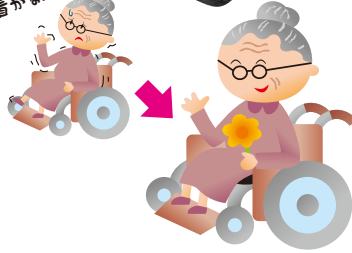

好評発売中の他のズレないシリーズ

車いすに安心・快適…

ズレない **クッション#40**

快適のための **3** つの素材構造

価格：4,500円(税抜)

防水機能で更に安心…

ズレない **クッション 防水**

お尻が滑って
落ち着かないワネー

お尻が安定するから
座り心地がいい♡

価格：5,000円(税抜)

W(両面ズレない)で便利

ズレない **クッション 両面 R**

- 合成ゴム(SBR)の使用(両面)で、滑りにくくピタッと動かないクッションです。
- 座面は安心の前ズレ防止!!
- 丸洗いOK!!
- 厚さ5cmのウレタンフォームで快適な座り心地です。

価格：4,500円(税抜)

1人での立ち上がりをサポート…

ズレない **マット#80**