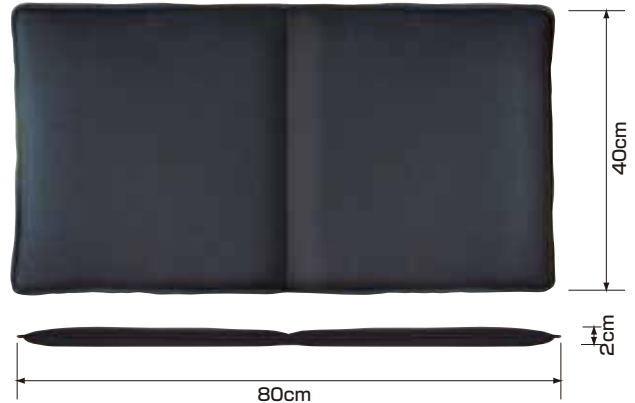

お尻が安定するから
座り心地がいい♡

価格：5,000円(税抜)

W(両面ズレない)で便利

ズレない **クッション 両面 R**

- 合成ゴム(SBR)の使用(両面)で、滑りにくくピタッと動かないクッションです。
- 座面は安心の前ズレ防止!!
- 丸洗いOK!!
- 厚さ5cmのウレタンフォームで快適な座り心地です。

価格：4,500円(税抜)

1人での立ち上がりをサポート…

ズレない **マット#80**

価格：5,000円(税抜)

もしものベッドからの転落に…

ズレない **クッション#180** (衝撃用)

3つの安心で
ベッドサイドを守ります

安心

衝撃吸収緩和素材として厚さ4cmの低反発ウレタンを使用。

安全

裏面はSBR(合成ゴム)でピタッとズレない! すべらない!動かない!!