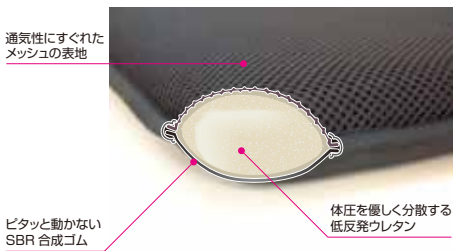

価格：4,500円(税抜)

防水機能で更に安心…